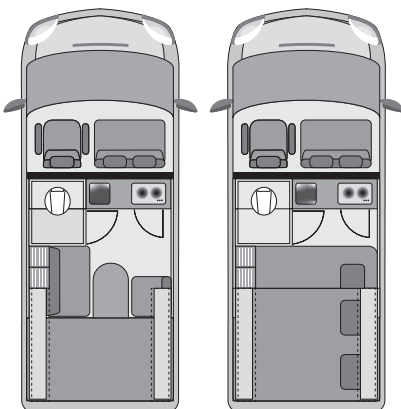

OPTIONALE AUSSTATTUNG

	Gewicht	Preis		Gewicht	Preis
Heizung Truma 4E	- kg	200 €	Duschtassenmatte aus Holz	2,5 kg	186 €
Heizung Truma 6E	- kg	916 €	Weißer Markise	35,5 kg	1 148 €
Heizung Truma D6E	1,4 kg	1 370 €	Schwarze Markise	35,5 kg	1 285 €
Solarpaket (monokristallin): 240 W Flex, MPPT Regler mit Bluetooth	4,5 kg	980 €	Kederschiene	3 kg	237 €
Wohnraumbatterie LiFePO4 150 Ah mit BT	6,5 kg	470 €	Anhängerkupplung	24 kg	1 289 €
Wohnraumbatterie LiFePO4 200 Ah Arctic LionTron mit BT	26 kg	1 660 €	Pneumatische Hinterachsen Federung	15,2 kg	1 719 €
Wohnraumbatterie LiFePO4 200 Ah Winterbatterie mit BT	21 kg	1 300 €	Außendusche	1 kg	267 €
Gel Batterie	22 kg	- 245 €	Caratec LTE Antenne plus router	2 kg	1 065 €
Sinuswechselrichter Büttner 1700W	11,6 kg	1 933 €	Oyster Connect	2,5 kg	1 350 €
Verkabelung für Wechselrichter	4,5 kg	172 €	LCD Bedienpanel	0,1 kg	260 €
Klimaanlage Truma Aventa Comfort	33 kg	4 217 €	Matratze mit Zusatzschicht	2,5 kg	166 €
			Vorhang am Kopfende	1 kg	89 €
			Abwassertank beheizt und isoliert	2 kg	291 €

VKP in EUR inkl. MwSt. 19%

Tag

Nacht

ABMESSUNGEN

Länge:	541 cm
Breite:	210 cm
Höhe:	264 cm
Masse des Fahrzeugs in fahrbereitem Zustand:	2850 kg

Die Masse in fahrbereitem Zustand ist definiert als: Masse des leeren Fahrzeugs (inkl. Bordwerkzeug), Dieseltank zu 90% gefüllt, 75kg (Fahrergewicht), gefüllte 11 L Alugasflasch, 20 L Wasser im System. Die Abmessungen und das Gewicht können bis zu 5% schwanken.